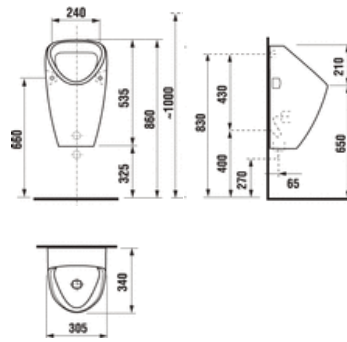

NIEUW

Wit 0190742