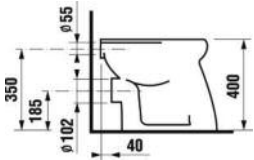

Wit 0190654
Pergamon 0190658

Vlakspoel

Wandcloset