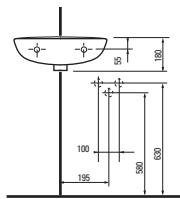

Fontein 37,5 x 28 cm

Wit 0190640  
Pergamon 0190642

Fontein 40 x 32 cm

Wit 0190644  
Pergamon 0190646

Hoekfontein 44,5 x 42,5 cm

Wit 0190704  
Pergamon 0190705

Wastafel 55 x 44 cm

Wit 0190624  
Pergamon 0190626