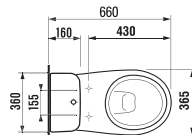

Wit 0190632
Pergamon 0190634

Sifonkap

Wit 0190636
Pergamon 0190638

Wit 0190706
Pergamon 0190710

Wit 0190708
Pergamon 0190712

Diepspoel

Diepspoel

Wit 0190700
Pergamon 0190701

Wit 0190702
Pergamon 0190703

Diepspoel

Diepspoel

Wit 0190001
Pergamon 0190002

Wit 0190652
Pergamon 0190656

Vlakspoel