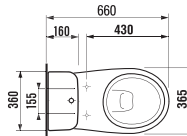

Duoblospot AO

Wit 0190700
Pergamon 0190701