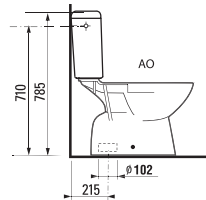

Duoblospot AO

Wit 0190700
Pergamon 0190701