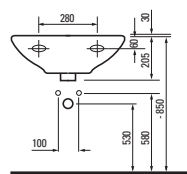

Fontein 37,5 x 28 cm

Wit 0190640  
Pergamon 0190642

Fontein 40 x 32 cm

Wit 0190644  
Pergamon 0190646

Hoekfontein 44,5 x 42,5 cm

Wit 0190704  
Pergamon 0190705

Wastafel 55 x 44 cm

Wit 0190624  
Pergamon 0190626