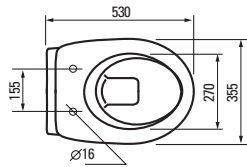

Wit 0190660
Pergamon 0190662

Diepspoel

Wandcloset verkort