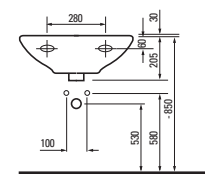

Wit 0190628
Pergamon 0190630