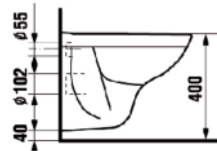

*Diepspoel*

Rolstoelwastafel 64 cm

Wit 0190746

*Rolstoelwastafel met kraangat, zonder overloop*

**NIEUW**

Urinoir boveninlaat

Wit 0190744

**NIEUW**