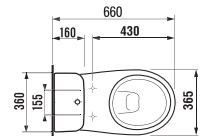

Duoblospot AO

Wit 0190700
Pergamon 0190701