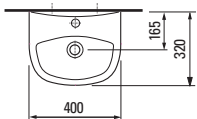

Fontein 37,5 x 28 cm

Wit 0190640  
Pergamon 0190642

Fontein 40 x 32 cm

Wit 0190644  
Pergamon 0190646

Hoekfontein 44,5 x 42,5 cm

Wit 0190704  
Pergamon 0190705

Wastafel 55 x 44 cm

Wit 0190624  
Pergamon 0190626