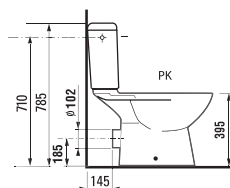

Wit 0190632
Pergamon 0190634

Sifonkap

Wit 0190636
Pergamon 0190638

Wit 0190706
Pergamon 0190710

Wit 0190708
Pergamon 0190712

Diepspoel

Diepspoel

Wit 0190700
Pergamon 0190701

Wit 0190702
Pergamon 0190703

Diepspoel

Diepspoel

Wit 0190001
Pergamon 0190002

Wit 0190652
Pergamon 0190656

Vlakspoel