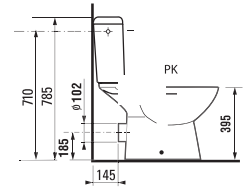

Duoblospot AO

Wit 0190700
Pergamon 0190701