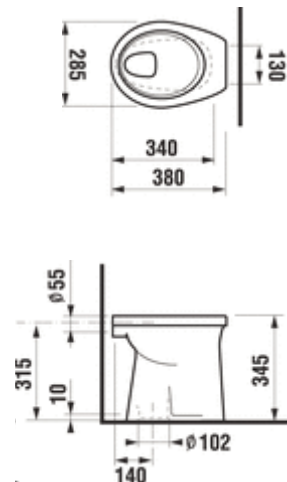

*Diepspoel*

Rolstoelwastafel 64 cm

Wit 0190746

*Rolstoelwastafel met kraangat, zonder overloop*

**NIEUW**

Urinoir boveninlaat

Wit 0190744

**NIEUW**

Urinoir achterinlaat

Wit 0190742

**NIEUW**

Kinderclosetpot AO

Wit 0190748

*Vlakspoel*

**NIEUW**

Closetzitting