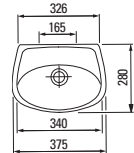

Fontein 37,5 x 28 cm

Wit 0190640  
Pergamon 0190642

Fontein 40 x 32 cm

Wit 0190644  
Pergamon 0190646

Hoekfontein 44,5 x 42,5 cm

Wit 0190704  
Pergamon 0190705

Wastafel 55 x 44 cm

Wit 0190624  
Pergamon 0190626