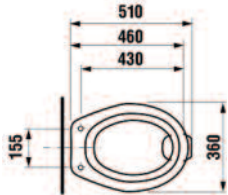

Wit 0190654
Pergamon 0190658

Vlakspoel

Wandcloset