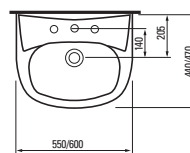

Fontein 37,5 x 28 cm

Wit 0190640  
Pergamon 0190642

Fontein 40 x 32 cm

Wit 0190644  
Pergamon 0190646

Hoekfontein 44,5 x 42,5 cm

Wit 0190704  
Pergamon 0190705

Wastafel 55 x 44 cm

Wit 0190624  
Pergamon 0190626