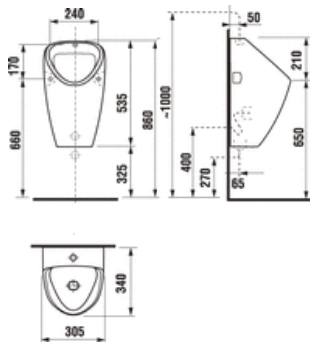

*Diepspoel*

Rolstoelwastafel 64 cm

Wit 0190746

*Rolstoelwastafel met kraangat, zonder overloop*

**NIEUW**

Urinoir boveninlaat

Wit 0190744

**NIEUW**

Urinoir achterinlaat

Wit 0190742

**NIEUW**

Kinderclosetpot AO

Wit 0190748

*Vlakspoel*

**NIEUW**

Closetzitting