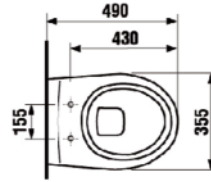

*Diepspoel*

Rolstoelwastafel 64 cm

Wit 0190746

*Rolstoelwastafel met kraangat, zonder overloop*

**NIEUW**

Urinoir boveninlaat

Wit 0190744

**NIEUW**