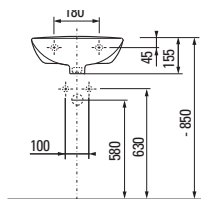

Fontein 37,5 x 28 cm

Wit 0190640  
Pergamon 0190642

Fontein 40 x 32 cm

Wit 0190644  
Pergamon 0190646

Hoekfontein 44,5 x 42,5 cm

Wit 0190704  
Pergamon 0190705

Wastafel 55 x 44 cm

Wit 0190624  
Pergamon 0190626