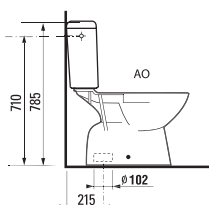

Wit 0190632
Pergamon 0190634

Sifonkap

Wit 0190636
Pergamon 0190638

Wit 0190706
Pergamon 0190710

Wit 0190708
Pergamon 0190712

Diepspoel

Diepspoel

Wit 0190700
Pergamon 0190701

Wit 0190702
Pergamon 0190703

Diepspoel

Diepspoel

Wit 0190001
Pergamon 0190002

Wit 0190652
Pergamon 0190656

Vlakspoel