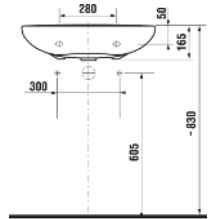

*Diepspoel*

Rolstoelwastafel 64 cm

Wit 0190746

*Rolstoelwastafel met kraangat, zonder overloop*

**NIEUW**

Urinoir boveninlaat

Wit 0190744

**NIEUW**