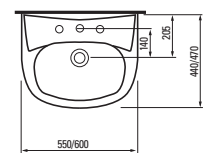

Wit 0190628
Pergamon 0190630