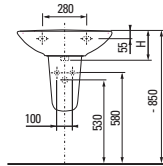

Duoblospot AO

Wit 0190700
Pergamon 0190701