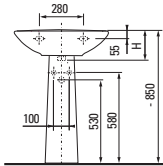

Duoblospot AO

Wit 0190700
Pergamon 0190701