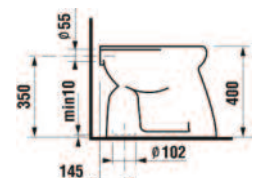

Wit 0190632
Pergamon 0190634

Sifonkap

Wit 0190636
Pergamon 0190638

Wit 0190706
Pergamon 0190710

Wit 0190708
Pergamon 0190712

Diepspoel

Diepspoel

Wit 0190700
Pergamon 0190701

Wit 0190702
Pergamon 0190703

Diepspoel

Diepspoel

Wit 0190001
Pergamon 0190002

Wit 0190652
Pergamon 0190656

Vlakspoel