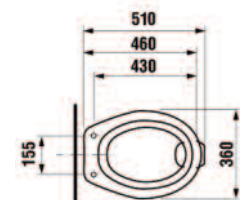

*Diepspoel*

*Diepspoel*

Reservoir

Wit 0190001  
Pergamon 0190002

Closet AO

Wit 0190652  
Pergamon 0190656

*Vlakspoel*

**NIEUW**