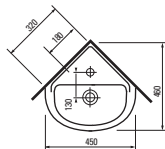

Fontein 37,5 x 28 cm

Wit 0190640  
Pergamon 0190642

Fontein 40 x 32 cm

Wit 0190644  
Pergamon 0190646

Hoekfontein 44,5 x 42,5 cm

Wit 0190704  
Pergamon 0190705

Wastafel 55 x 44 cm

Wit 0190624  
Pergamon 0190626