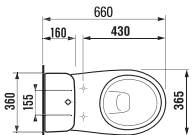

Wit 0190632
Pergamon 0190634

Sifonkap

Wit 0190636
Pergamon 0190638

Wit 0190706
Pergamon 0190710

Wit 0190708
Pergamon 0190712

Diepspoel

Diepspoel

Wit 0190700
Pergamon 0190701

Wit 0190702
Pergamon 0190703

Diepspoel

Diepspoel

Wit 0190001
Pergamon 0190002

Wit 0190652
Pergamon 0190656

Vlakspoel