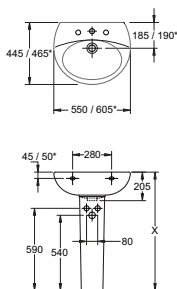

Wastafel

- 55 cm
- Wit
- Met overloop
- Incl. bevestigingsmateriaal

Ean 8711238222448