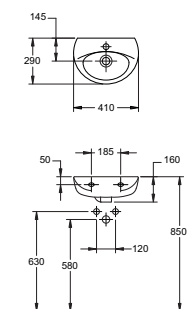

Wie kiest voor Plieger, kiest voor mooi, goed en innovatief sanitair.

Plieger, alles voor de badkamer en meer!

Fontein

- 41 cm
- Wit
- Met overloop
- Incl. bevestigingsmateriaal

Ean 8711238222424

Wastafel

- 55 cm
- Wit
- Met overloop
- Incl. bevestigingsmateriaal

Ean 8711238222448

Closet

- Wit
- Diepspoel
- Incl. bevestigingsmateriaal
- AO of PK aansluiting

Ean 8711238227399 (AO)
Ean 8711238227412 (PK)

Duoblok

- Wit
- Diepspoel
- Dual Flush spoeling
- Incl. bevestigingsmateriaal
- AO of PK aansluiting