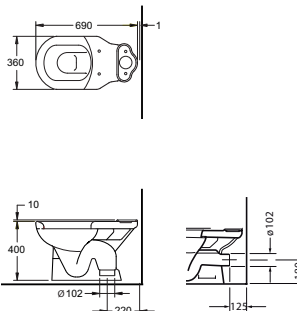

Wie kiest voor Plieger, kiest voor mooi, goed en innovatief sanitair.

Plieger, alles voor de badkamer en meer!

Fontein

- 41 cm
- Wit
- Met overloop
- Incl. bevestigingsmateriaal

Ean 8711238222424

Wastafel

- 55 cm
- Wit
- Met overloop
- Incl. bevestigingsmateriaal

Ean 8711238222448

Closet

- Wit
- Diepspoel
- Incl. bevestigingsmateriaal
- AO of PK aansluiting

Ean 8711238227399 (AO)
Ean 8711238227412 (PK)

Duoblok

- Wit
- Diepspoel
- Dual Flush spoeling
- Incl. bevestigingsmateriaal
- AO of PK aansluiting

Ean 8711238222486 (AO)
Ean 8711238222509 (PK)

Wandcloset

- Wit
- Diepspoel

Ean 8711238222462