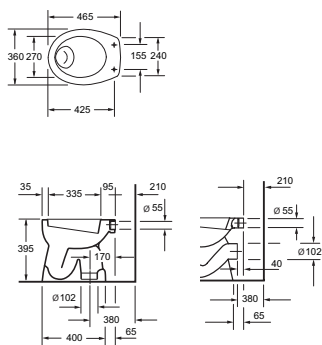

Wie kiest voor Plieger, kiest voor mooi, goed en innovatief sanitair.

Plieger, alles voor de badkamer en meer!

Fontein

- 41 cm
- Wit
- Met overloop
- Incl. bevestigingsmateriaal

Ean 8711238222424

Wastafel

- 55 cm
- Wit
- Met overloop
- Incl. bevestigingsmateriaal

Ean 8711238222448

Closet

- Wit
- Diepspoel
- Incl. bevestigingsmateriaal
- AO of PK aansluiting

Ean 8711238227399 (AO)
Ean 8711238227412 (PK)

Duoblok

- Wit
- Diepspoel
- Dual Flush spoeling
- Incl. bevestigingsmateriaal
- AO of PK aansluiting