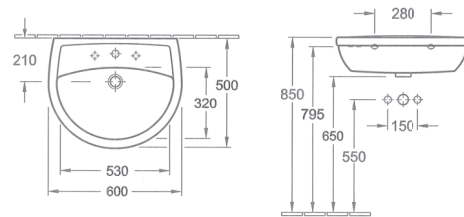

## Wastafel 60 cm wit

omschrijving	eancode	omschrijving	eancode
wastafel	8711238212951	wastafelset	8711238212920

## Wandcloset wit

omschrijving	eancode	omschrijving	eancode
wandclosetset	8711238212944	inbouwreservoir + wandclosetset	8711238209135

Plieger B.V. Zaltbommel NL 4929976 1.0 - 05 -2009

Plieger BV Zaltbommel NL/www.plieger.nl