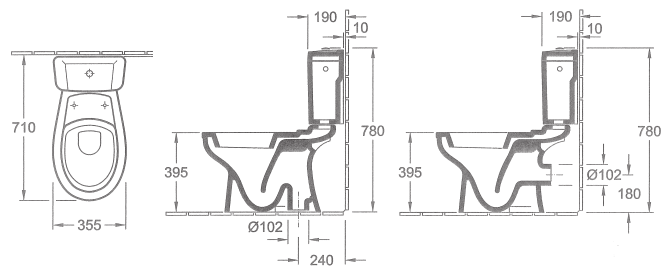

## Wastafel 60 cm wit

omschrijving	eancode	omschrijving	eancode
wastafel	8711238212951	wastafelset	8711238212920

## Wandcloset wit

omschrijving	eancode	omschrijving	eancode
wandclosetset	8711238212944	inbouwreservoir + wandclosetset	8711238209135

Plieger B.V. Zaltbommel NL 4929976 1.0 - 05 -2009

Plieger BV Zaltbommel NL/www.plieger.nl