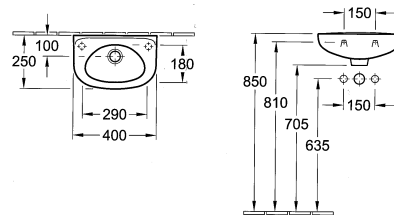

## Wastafel 60 cm wit

omschrijving	eancode	omschrijving	eancode
wastafel	8711238212951	wastafelset	8711238212920

## Wandcloset wit

omschrijving	eancode	omschrijving	eancode
wandclosetset	8711238212944	inbouwreservoir + wandclosetset	8711238209135

Plieger B.V. Zaltbommel NL 4929976 1.0 - 05 -2009

Plieger BV Zaltbommel NL/www.plieger.nl