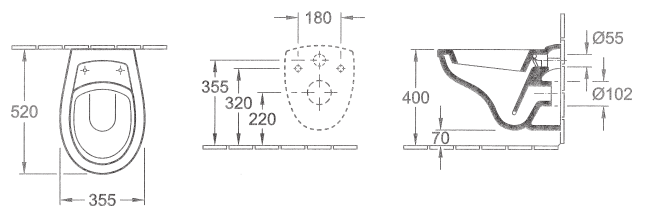

## Wastafel 60 cm wit

omschrijving	eancode	omschrijving	eancode
wastafel	8711238212951	wastafelset	8711238212920

## Wandcloset wit

omschrijving	eancode	omschrijving	eancode
wandclosetset	8711238212944	inbouwreservoir + wandclosetset	8711238209135

Plieger B.V. Zaltbommel NL 4929976 1.0 - 05 -2009

Plieger BV Zaltbommel NL/www.plieger.nl