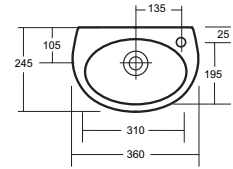

keramiek sanitair serie

 **DURAVIT**

wing

De mooiste vorm van kwaliteit

Fontein 36 cm

kleur	eancode
wit	8711238216942
pergamon	8711238217000
pack	8711238212982

Hoekfontein 34,5 x 34,5 cm

kleur	eancode
wit	8711238216959
pergamon	8711238217017
pack	8711238216935

Wastafel 55 cm

kleur	eancode
wit	8711238216966
pergamon	8711238217024
pack	8711238212975

Zuil voor wastafel

kleur	eancode
wit	4021534109065
pergamon	4021534109133

Sifonkap voor wastafel

kleur	eancode
wit	4021534110146
pergamon	4021534110177