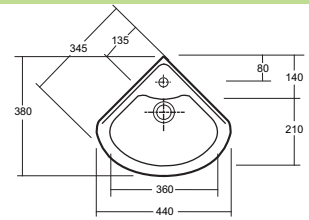

keramiek sanitair serie

 **DURAVIT**

wing

De mooiste vorm van kwaliteit

Fontein 36 cm

kleur	eancode
wit	8711238216942
pergamon	8711238217000
pack	8711238212982

Hoekfontein 34,5 x 34,5 cm

kleur	eancode
wit	8711238216959
pergamon	8711238217017
pack	8711238216935

Wastafel 55 cm

kleur	eancode
wit	8711238216966
pergamon	8711238217024
pack	8711238212975

Zuil voor wastafel

kleur	eancode
wit	4021534109065
pergamon	4021534109133

Sifonkap voor wastafel

kleur	eancode
wit	4021534110146
pergamon	4021534110177