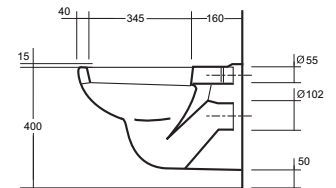

kleur	eancode
wit	8711238216973
pergamon	8711238217031
pack	8711238214467