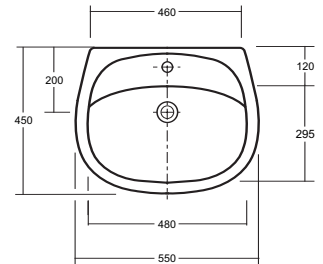

keramiek sanitair serie

 **DURAVIT**

wing

De mooiste vorm van kwaliteit

Fontein 36 cm

kleur	eancode
wit	8711238216942
pergamon	8711238217000
pack	8711238212982

Hoekfontein 34,5 x 34,5 cm

kleur	eancode
wit	8711238216959
pergamon	8711238217017
pack	8711238216935

Wastafel 55 cm

kleur	eancode
wit	8711238216966
pergamon	8711238217024
pack	8711238212975

Zuil voor wastafel

kleur	eancode
wit	4021534109065
pergamon	4021534109133

Sifonkap voor wastafel

kleur	eancode
wit	4021534110146
pergamon	4021534110177