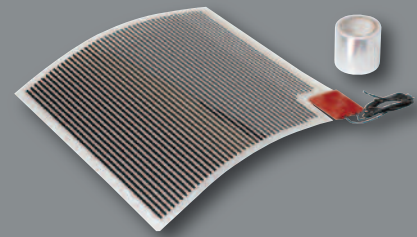

Spiegelverwarming 28W / chauffage pour miroir 28W

29x29cm
art. 436.2024
ean 8711238194769

Spiegelverwarming 65W / chauffage pour miroir 65W

41x58cm
art. 436.2026
ean 8711238194776

Verlichting Éclairage

Verlichtingsarmatuur met klem- voorziening / Appareil d'éclairage avec dispositif de pincage

- 12V
- met compacte trafo / transformateur compact
- 1 meter verlengsnoer 12V / rallonge im 12V
- chroom / chromé
- 12V halogeen lamp 20W / 12V lampe halo-
  gène 20W

art. 4350356
ean 8711238229751

art. 4350357
ean 8711238229768

art. 4350360
ean 8711238229799

art. 4350358
ean 8711238229775

Verlichtingsarmatuur met montage- plaat / Appareil d'éclairage avec plaque de montage

- 12V
- met compacte trafo / transformateur compact
- 1 meter verlengsnoer 12V / rallonge im 12V
- chroom / chromé
- 12V halogeen lamp 20W / 12V lampe halo-
  gène 20W