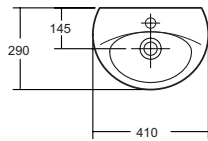

keramiek sanitair serie

dune

De mooiste vorm van kwaliteit

dune

Fontein 40 cm

kleur	eancode	kleur	eancode
wit	8711238189215	pergamon	8711238189222

Wastafel 55cm

kleur	eancode	kleur	eancode
wit	8711238189178	wit	4021534214523
pergamon	4021534215650	pergamon	4021534215599

Wastafel 60cm

Closetpot vlakspoel

kleur	eancode	kleur	eancode
wit AO	8711238189130	wit PK	8711238189147

Zuil voor wastafel

kleur	eancode	kleur	eancode
wit	4021534214547	wit	4021534214554
pergamon	4021534215698	pergamon	4021534215780