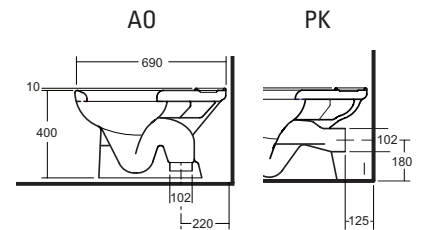

Duoblok met keramisch reservoir

kleur	eancode	kleur	eancode
wit AO	8711238181394	wit PK	8711238181400
pergamon AO	4021534216046	pergamon PK	4021534216138