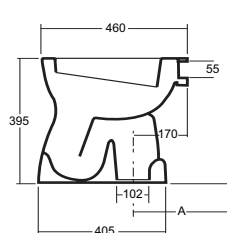

Wastafel 60cm

Closetpot vlakspoel

kleur	eancode	kleur	eancode
wit AO	8711238189130	wit PK	8711238189147

Zuil voor wastafel

kleur	eancode	kleur	eancode
wit	4021534214547	wit	4021534214554
pergamon	4021534215698	pergamon	4021534215780