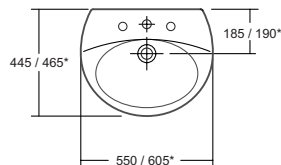

keramiek sanitair serie

dune

De mooiste vorm van kwaliteit

dune

Fontein 40 cm

kleur	eancode	kleur	eancode
wit	8711238189215	pergamon	8711238189222

Wastafel 55cm

kleur	eancode	kleur	eancode
wit	8711238189178	wit	4021534214523
pergamon	4021534215650	pergamon	4021534215599

Wastafel 60cm

Closetpot vlakspoel

kleur	eancode	kleur	eancode
wit AO	8711238189130	wit PK	8711238189147

Zuil voor wastafel

kleur	eancode	kleur	eancode
wit	4021534214547	wit	4021534214554
pergamon	4021534215698	pergamon	4021534215780