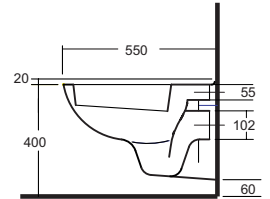

Wandcloset

kleur	eancode	kleur	eancode
wit	8711238189079	pergamon	8711238189086