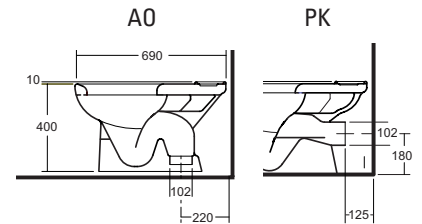

Duoblok met kunststof reservoir

kleur	eancode	kleur	eancode
wit AO	8711238181370	wit PK	8711238181387

Plieger B.V. Zaltbommel (NL)
www.plieger.nl/post@plieger.nl

Plieger B.V. Zaltbommel NL 4929948 1.0 - 01 - 2006